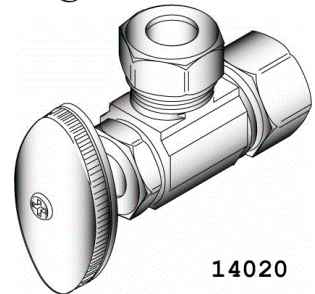

14004

14007

| | | | | | |
|--------------------|-------|---------------------|---|-----|----|
| 14017 | 14015 | 3/8" FP x 3/8" OD | 0 | 200 | 21 |
| Angle Stops | 14017 | 1/2" FP x 3/8" OD | 0 | 150 | 17 |
| - CP brass | 14018 | 1/2"FP x 1/2"-7/16" | 0 | 200 | 30 |
| - celcon stems | 14019 | 1/2" FP x 1/2" OD | 0 | 200 | 29 |
| - inlet x outlet | 14020 | 5/8" OD x 1/4" OD | 0 | 200 | 24 |
| | 14021 | 5/8" OD x 3/8" OD | 0 | 200 | 20 |
| | 14022 | 5/8"OD x 1/2"-7/16" | 0 | 200 | 28 |
| | 14023 | 5/8" OD x 1/2" OD | 0 | 200 | 28 |

14017

14020

Faucet Installation / Supply Stops - Straight And Angle

| | Item | Description | Bulk Inner | Bulk Case | Wt. | |
|--|-------|----------------------|------------|-----------|-----|---------------------------------|
|  | 14031 | 1/2" x 3/8" x 1/4" | 0 | 200 | 28 | 14032 |
| | 14032 | 1/2" x 3/8" x 3/8" | 0 | 150 | 19 | Dual Outlet Angle Stops |
| | 14033 | 1/2"x1/2"-7/16"x1/4" | 0 | 200 | 19 | - CP brass |
| | 14034 | 1/2"x1/2"-7/16"x3/8" | 0 | 200 | 34 | - celcon stems |
| | 14035 | 1/2" x 1/2" x 3/8" | 0 | 200 | 0 | - FIP inlet - inlet x outlet |

| | | | | | | |
|--|-------|--|---|-----|----|---|
|  | 14036 | 5/8" OD x 1/2" - 7/16" SJ x 1/4" OD Dual Outlet | 0 | 200 | 27 | 14036 Dual Outlet Angle Stop |
| | 14037 | 5/8" OD x 3/8" OD x 3/8" OD | 0 | 150 | 19 | - CP brass - celcon stems |
| | 14038 | 5/8" OD x 1/2" - 7/16" SJ x 1/4" OD Dual Outlet | 0 | 150 | 19 | - compression inlet - inlet x outlet |
| | 14039 | 5/8" OD x 1/2" - 7/16" SJ x 3/8" OD Dual Outlet | 0 | 200 | 34 | |